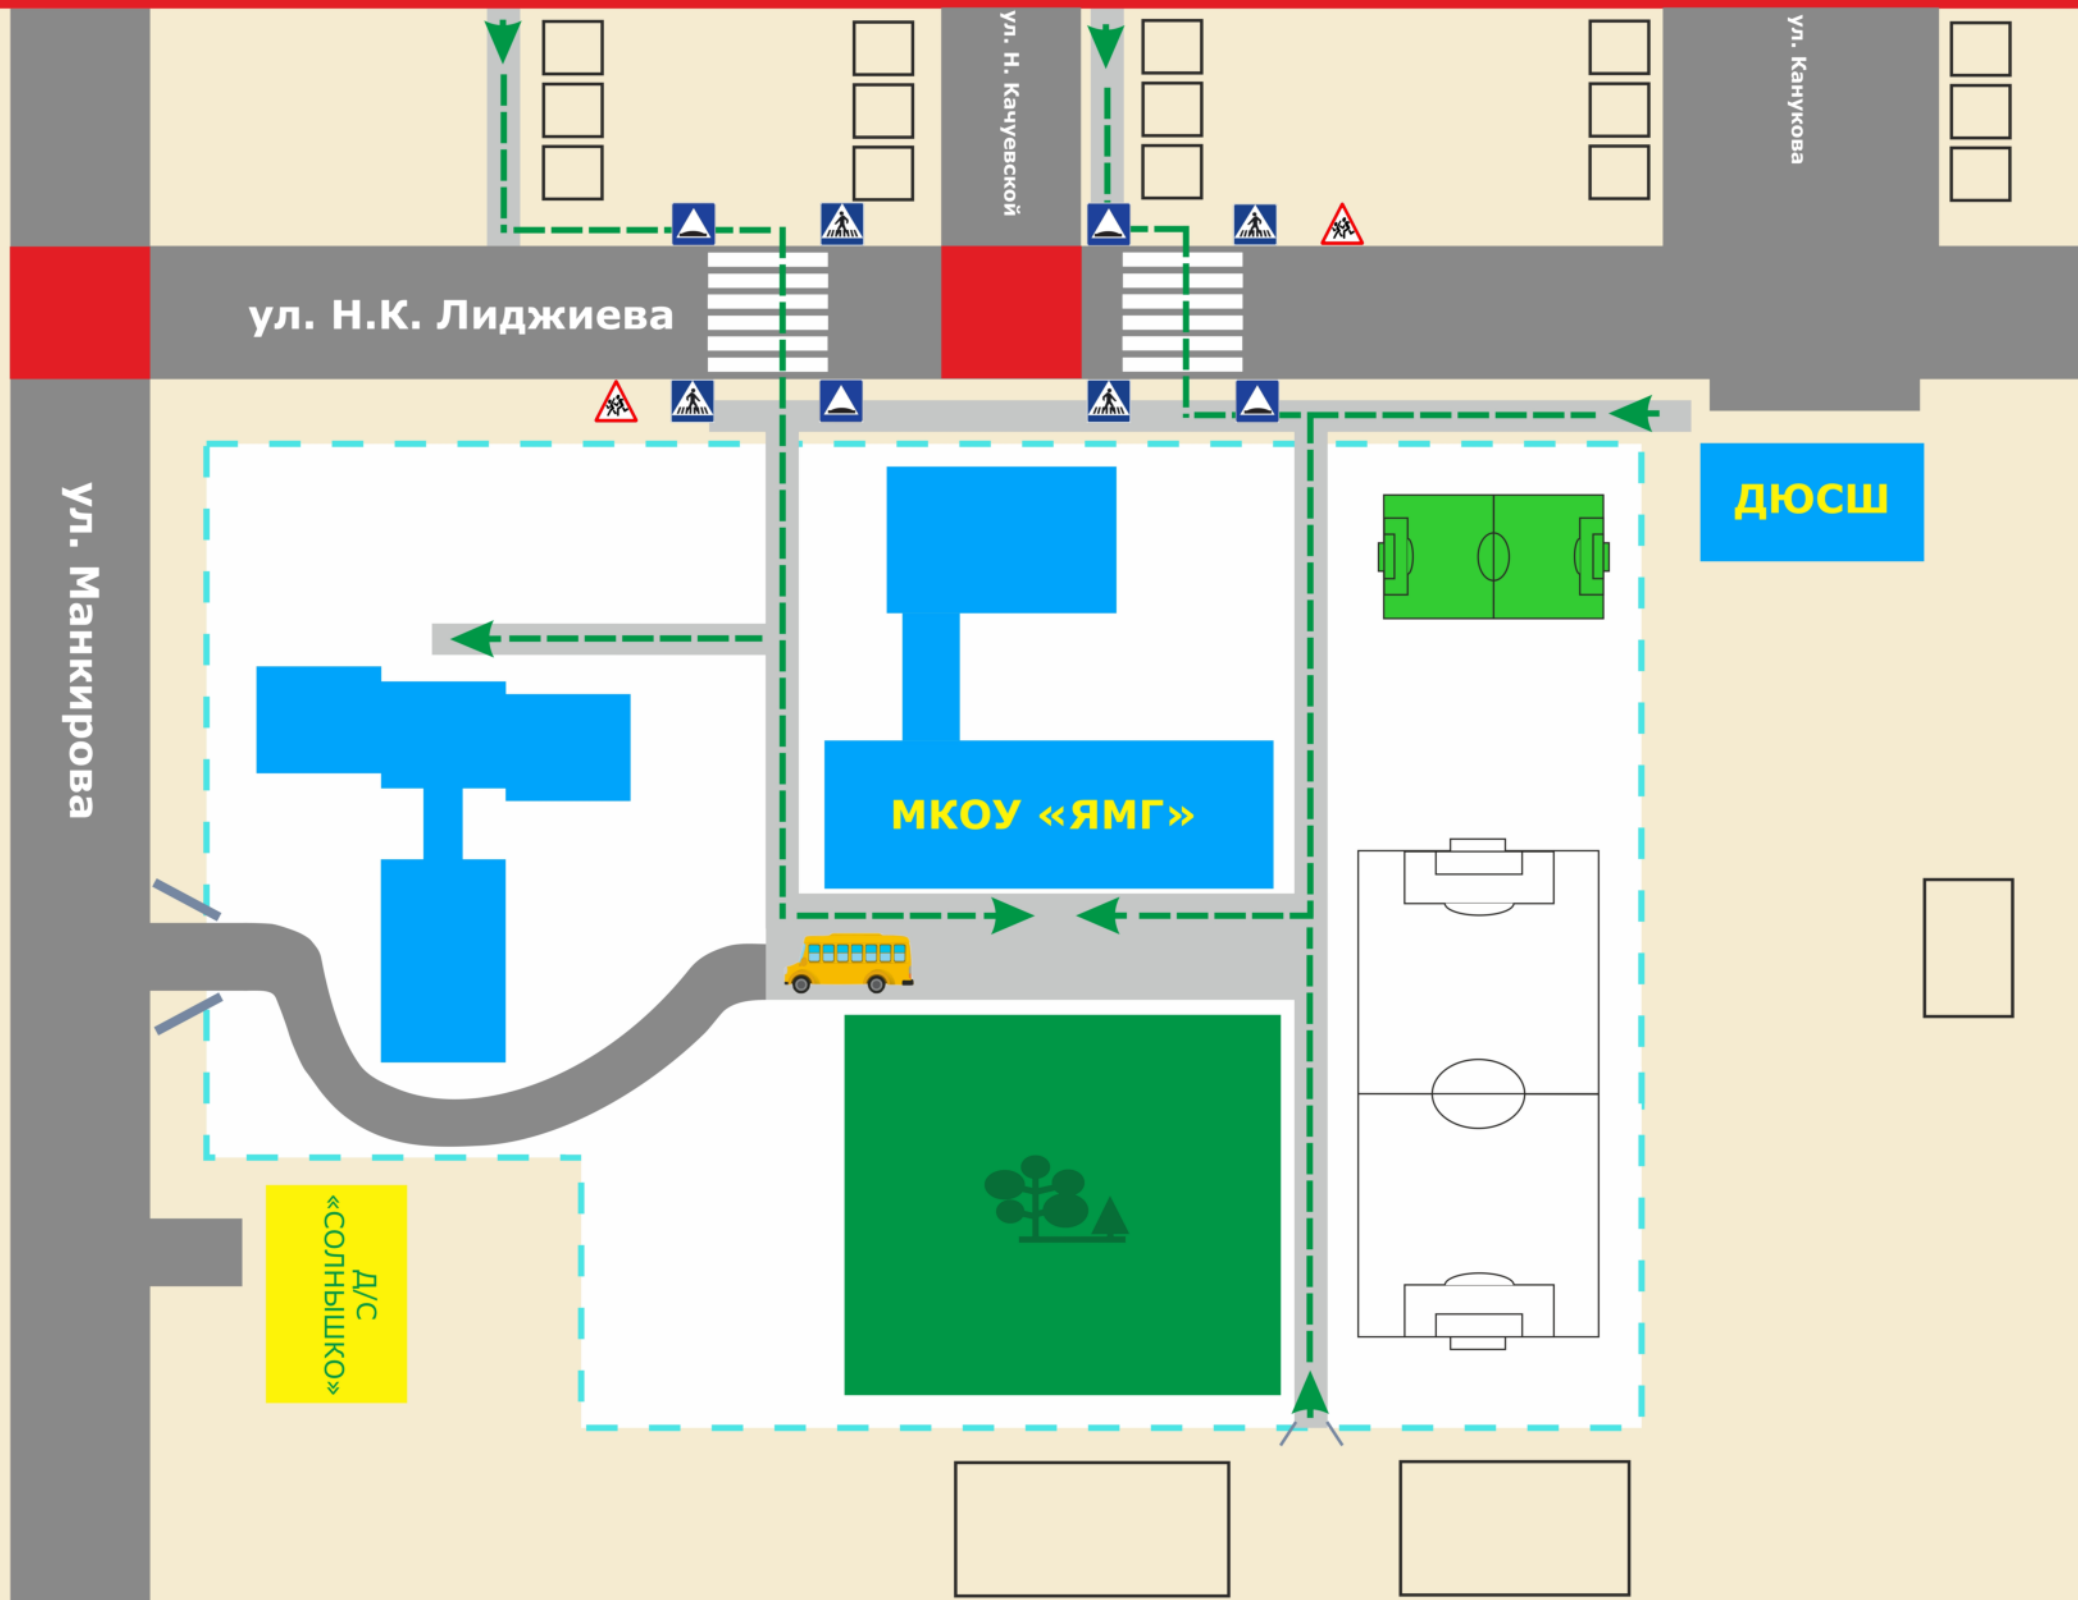

# ПЛАН-СХЕМА БЕЗОПАСНОГО ДВИЖЕНИЯ ОБУЧАЮЩИХСЯ МКОУ «ЯМГ им. ХАГЛЫШЕВОЙ Е.К.»

— БЕЗОПАСНЫЙ МАРШРУТ ДВИЖЕНИЯ ОБУЧАЮЩИХСЯ

ПРОЕЗЖАЯ ЧАСТЬ  
ОПАСНЫЙ ПЕРЕКРЕСТОК

ЖИЛОЙ СЕКТОР  
ЗЕЛЕНАЯ ЗОНА

ПЕШЕХОДНЫЙ ПЕРЕХОД  
ИСКУССТВЕННАЯ НЕРОВНОСТЬ

ОСТОРОЖНО, ДЕТИ!  
МЕСТО ПОСАДКИ/ВЫСАДКИ ДЕТЕЙ И ПОДРОСТКОВ